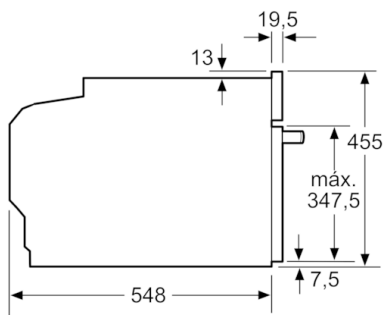

**Datos técnicos**

Color del frontal :	Acero inoxidable
Tipo de construcción :	Integrable
Sistema de limpieza :	Paredes Oxylitic
Medidas del nicho de encastre :	450-455 x 560-568 x 550
Dimensiones aparato (alto, ancho, fondo (sin incluir la puerta)) (mm) :	455 x 594 x 548
Medidas del producto embalado (mm) :	520 x 690 x 650
Material del panel de mandos :	Metallic
Material de la puerta :	vidrio
Peso neto (kg) :	29,450
Volúmen útil (de la cavidad) :	47
Metodo de coccion :	Descongelar, Función Pizza, Grill de amplia superficie, Grill de superf. reducida, Hornear, Sólera, Turbogrill, Turbohornear
Regulacion de temperatura :	3D-Eco Electrónica
Número de luces interiores :	1
Certificaciones de homologacion :	CE, VDE
Longitud del cable de alimentación eléctrica (cm) :	150
Código EAN :	4242005110803
Número de cavidades - (2010/30/CE) :	1
Clasificación de eficiencia energética (2010/30/EC) :	A+
Consumo de energía por ciclo convencional (2010/30/EC) :	0,73
Energy consumption per cycle forced air convection (2010/30/EC) :	0,61
Índice de eficiencia energética (2010/30/CE) :	81,3
Potencia de conexión (W) :	2990
Intensidad corriente eléctrica (A) :	13
Tensión (V) :	220-240
Frecuencia (Hz) :	50; 60
Tipo de clavija :	Schuko con conexión a tierra

## Serie | 8, Horno compacto, 60 cm, Acero inoxidable CBG633NS3

Montaje con una placa.

Dimensiones en mm

Si se instala el aparato compacto debajo de una placa, se debe respetar el siguiente grosor de encimera (incl., dado el caso, la estructura de soporte).

Tipo de placa	Min. grosor de la encimera	
	saliente	a nivel
Placa de inducción	42 mm	43 mm
Placa de inducción de superficie completa	52 mm	53 mm
Cocina de gas	32 mm	43 mm
Cocina eléctrica	32 mm	35 mm

Dimensiones en mm

Dimensiones en mm

Dimensiones en mm