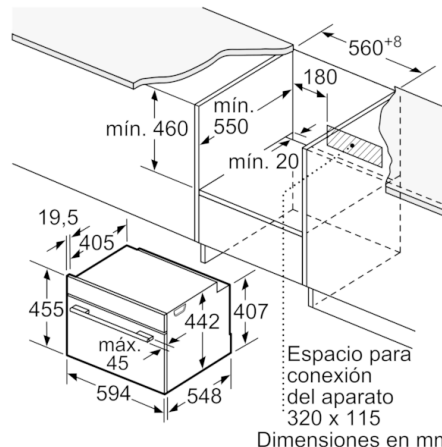

**Datos técnicos**

Color del frontal :	Acero inoxidable
Tipo de construcción :	Integrable
Sistema de limpieza :	Paredes Oxylitic
Medidas del nicho de encastre :	450-455 x 560-568 x 550
Dimensiones aparato (alto, ancho, fondo (sin incluir la puerta)) (mm) :	455 x 594 x 548
Medidas del producto embalado (mm) :	520 x 690 x 650
Material del panel de mandos :	Metallic
Material de la puerta :	vidrio
Peso neto (kg) :	29,450
Volúmen útil (de la cavidad) :	47
Metodo de coccion :	Descongelar, Función Pizza, Grill de amplia superficie, Grill de superf. reducida, Hornear, Sólera, Turbogrill, Turbohornear
Regulacion de temperatura :	3D-Eco Electrónica
Número de luces interiores :	1
Certificaciones de homologacion :	CE, VDE
Longitud del cable de alimentación eléctrica (cm) :	150
Código EAN :	4242005110803
Número de cavidades - (2010/30/CE) :	1
Clasificación de eficiencia energética (2010/30/EC) :	A+
Consumo de energía por ciclo convencional (2010/30/EC) :	0,73
Energy consumption per cycle forced air convection (2010/30/EC) :	0,61
Índice de eficiencia energética (2010/30/CE) :	81,3
Potencia de conexión (W) :	2990
Intensidad corriente eléctrica (A) :	13
Tensión (V) :	220-240
Frecuencia (Hz) :	50; 60
Tipo de clavija :	Schuko con conexión a tierra

## Serie | 8, Horno compacto, 60 cm, Acero inoxidable CBG633NS3

Montaje con una placa.

Dimensiones en mm

Si se instala el aparato compacto debajo de una placa, se debe respetar el siguiente grosor de encimera (incl., dado el caso, la estructura de soporte).

Tipo de placa	Min. grosor de la encimera	
	saliente	a nivel
Placa de inducción	42 mm	43 mm
Placa de inducción de superficie completa	52 mm	53 mm
Cocina de gas	32 mm	43 mm
Cocina eléctrica	32 mm	35 mm

Dimensiones en mm

Dimensiones en mm

Dimensiones en mm