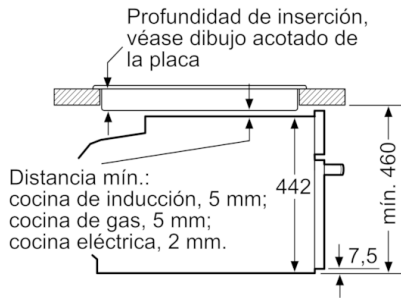

Serie | 8, Horno compacto, 60 cm, Acero inoxidable CBG633NS3

Montaje con una placa.

Dimensiones en mm

Si se instala el aparato compacto debajo de una placa, se debe respetar el siguiente grosor de encimera (incl., dado el caso, la estructura de soporte).

Tipo de placa	Min. grosor de la encimera	
	saliente	a nivel
Placa de inducción	42 mm	43 mm
Placa de inducción de superficie completa	52 mm	53 mm
Cocina de gas	32 mm	43 mm
Cocina eléctrica	32 mm	35 mm