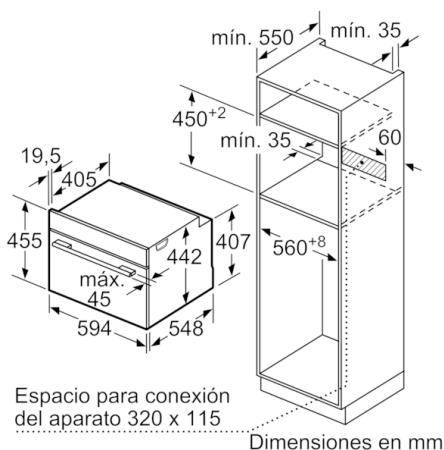

**Datos técnicos**

Color del frontal :	Acero inoxidable
Tipo de construcción :	Integrable
Sistema de limpieza :	Paredes Oxylitic
Medidas del nicho de encastre :	450-455 x 560-568 x 550
Dimensiones aparato (alto, ancho, fondo (sin incluir la puerta)) (mm) :	455 x 594 x 548
Medidas del producto embalado (mm) :	520 x 690 x 650
Material del panel de mandos :	Metallic
Material de la puerta :	vidrio
Peso neto (kg) :	29,450
Volúmen útil (de la cavidad) :	47
Metodo de coccion :	Descongelar, Función Pizza, Grill de amplia superficie, Grill de superf. reducida, Hornear, Sólera, Turbogrill, Turbohornear
Regulacion de temperatura :	3D-Eco Electrónica
Número de luces interiores :	1
Certificaciones de homologacion :	CE, VDE
Longitud del cable de alimentación eléctrica (cm) :	150
Código EAN :	4242005110803
Número de cavidades - (2010/30/CE) :	1
Clasificación de eficiencia energética (2010/30/EC) :	A+
Consumo de energía por ciclo convencional (2010/30/EC) :	0,73
Energy consumption per cycle forced air convection (2010/30/EC) :	0,61
Índice de eficiencia energética (2010/30/CE) :	81,3
Potencia de conexión (W) :	2990
Intensidad corriente eléctrica (A) :	13
Tensión (V) :	220-240
Frecuencia (Hz) :	50; 60
Tipo de clavija :	Schuko con conexión a tierra

## Serie | 8, Horno compacto, 60 cm, Acero inoxidable CBG633NS3

Montaje con una placa.

Dimensiones en mm

Si se instala el aparato compacto debajo de una placa, se debe respetar el siguiente grosor de encimera (incl., dado el caso, la estructura de soporte).

Tipo de placa	Min. grosor de la encimera	
	saliente	a nivel
Placa de inducción	42 mm	43 mm
Placa de inducción de superficie completa	52 mm	53 mm
Cocina de gas	32 mm	43 mm
Cocina eléctrica	32 mm	35 mm

Dimensiones en mm

Dimensiones en mm

Dimensiones en mm