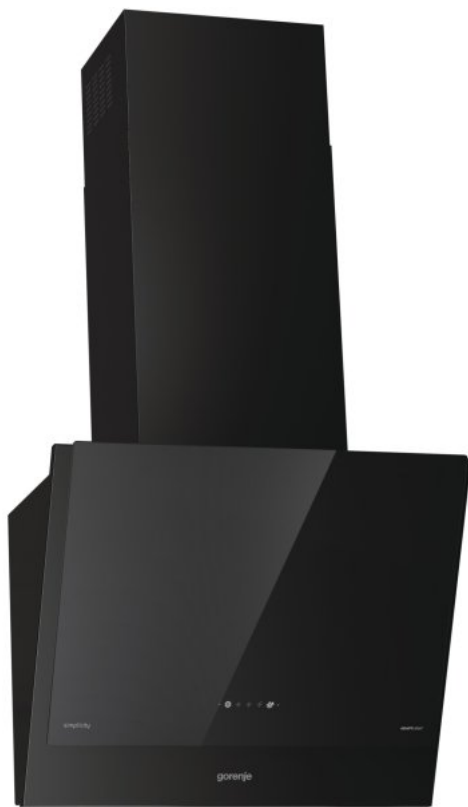

WHI6SYB

gorenje
Life Simplified

Okap ścienny wertykalny

B

AdaptLight

Filtr łatwy w czyszczeniu

OptiStart

P.A.S.

Tryb recykulacji

Sterowanie dotykowe

Okap przyścienny kominowy

Praca w obiegu otwartym lub zamkniętym

Klasa energetyczna: **B**

Materiał okapu/komina: **Malowana stal/szkło / Stal lakierowana**

Klasa energetyczna oświetlenia: **A**