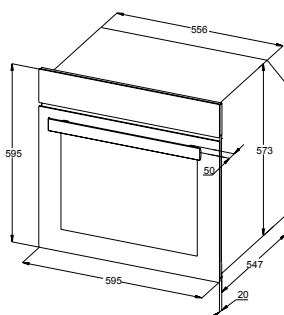

PIEKARNIK ELEKTRYCZNY DO WBUDOWANIA

MPM

MPM-63-BOS-10B

Opis:

- piekarnik do wbudowania - 3 funkcje (grzałka górna, grzałka dolna, górna+ dolna)
- szklany panel
- zewnętrzny wentylator chłodzący obudowę
- drzwi szklane z warstwą odbijającą tzw. „zimne drzwi”
- EASYEXTRACT - drzwi łatwe do demontażu
- oświetlenie wewnętrzne

Wyposażenie

- chromowane prowadnice drabinkowe
- blacha + ruszt

Parametry techniczne

- zasilanie: 220-240V ~ 50Hz

KLASA
ENERGETYCZNA
A

POJEMNOŚĆ
77L

MOC
**2,3
kW**

SZEROKOŚĆ
59,5
cm

WYSOKOŚĆ
59,5
cm

GŁĘBOKOŚĆ
54,7
cm

EAN (opakowanie
jednostkowe):
5903151004178

Ilość w opakowaniu
zbiorczym: 1 szt.

MPM agd S.A.
ul. Brzozowa 3
05-822 Milanówek

www.mpm.pl
tel.: +48 22 380 52 00
fax: +48 22 724 70 00