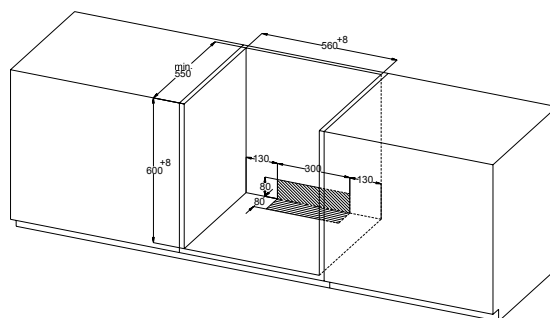

PIEKARNIK ELEKTRYCZNY DO WBUDOWANIA

MPM

MPM-63-BOS-10B

Opis:

- piekarnik do wbudowania - 3 funkcje (grzałka górna, grzałka dolna, górna+ dolna)
- szklany panel
- zewnętrzny wentylator chłodzący obudowę
- drzwi szklane z warstwą odbijającą tzw. „zimne drzwi”
- EASYEXTRACT - drzwi łatwe do demontażu
- oświetlenie wewnętrzne

Wyposażenie

- chromowane prowadnice drabinkowe
- blacha + ruszt

Parametry techniczne

- zasilanie: 220-240V ~ 50Hz

KLASA
ENERGETYCZNA
A

POJEMNOŚĆ
77L

MOC
**2,3
kW**

SZEROKOŚĆ
59,5
cm

WYSOKOŚĆ
59,5
cm

GŁĘBOKOŚĆ
54,7
cm

EAN (opakowanie
jednostkowe):
5903151004178

Ilość w opakowaniu
zbiorczym: 1 szt.

MPM agd S.A.
ul. Brzozowa 3
05-822 Milanówek

www.mpm.pl
tel.: +48 22 380 52 00
fax: +48 22 724 70 00