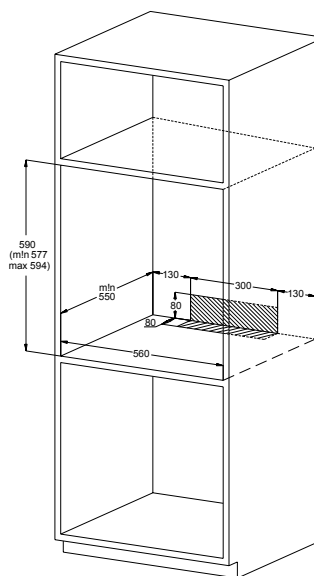

PIEKARNIK ELEKTRYCZNY DO WBUDOWANIA

MPM

MPM-63-BOS-10B

Opis:

- piekarnik do wbudowania - 3 funkcje (grzałka górna, grzałka dolna, górna+ dolna)
- szklany panel
- zewnętrzny wentylator chłodzący obudowę
- drzwi szklane z warstwą odbijającą tzw. „zimne drzwi”
- EASYEXTRACT - drzwi łatwe do demontażu
- oświetlenie wewnętrzne

Wyposażenie

- chromowane prowadnice drabinkowe
- blacha + ruszt

Parametry techniczne

- zasilanie: 220-240V ~ 50Hz

KLASA
ENERGETYCZNA
A

POJEMNOŚĆ
77L

MOC
**2,3
kW**

SZEROKOŚĆ
59,5
cm

WYSOKOŚĆ
59,5
cm

GŁĘBOKOŚĆ
54,7
cm

EAN (opakowanie
jednostkowe):
5903151004178

Ilość w opakowaniu
zbiorczym: 1 szt.

MPM agd S.A.
ul. Brzozowa 3
05-822 Milanówek

www.mpm.pl
tel.: +48 22 380 52 00
fax: +48 22 724 70 00